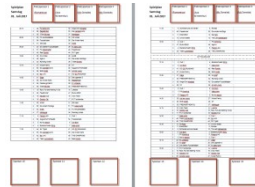

farbig

CHF

120.00

Aufgeführt mit Logo auf der Dorfturnier-Homepage des SV Rümlang [www.svruemlang.ch](http://www.svruemlang.ch) und auf einer Blache auf dem Gelände und im Zentrum der Preisverteilung

farbig